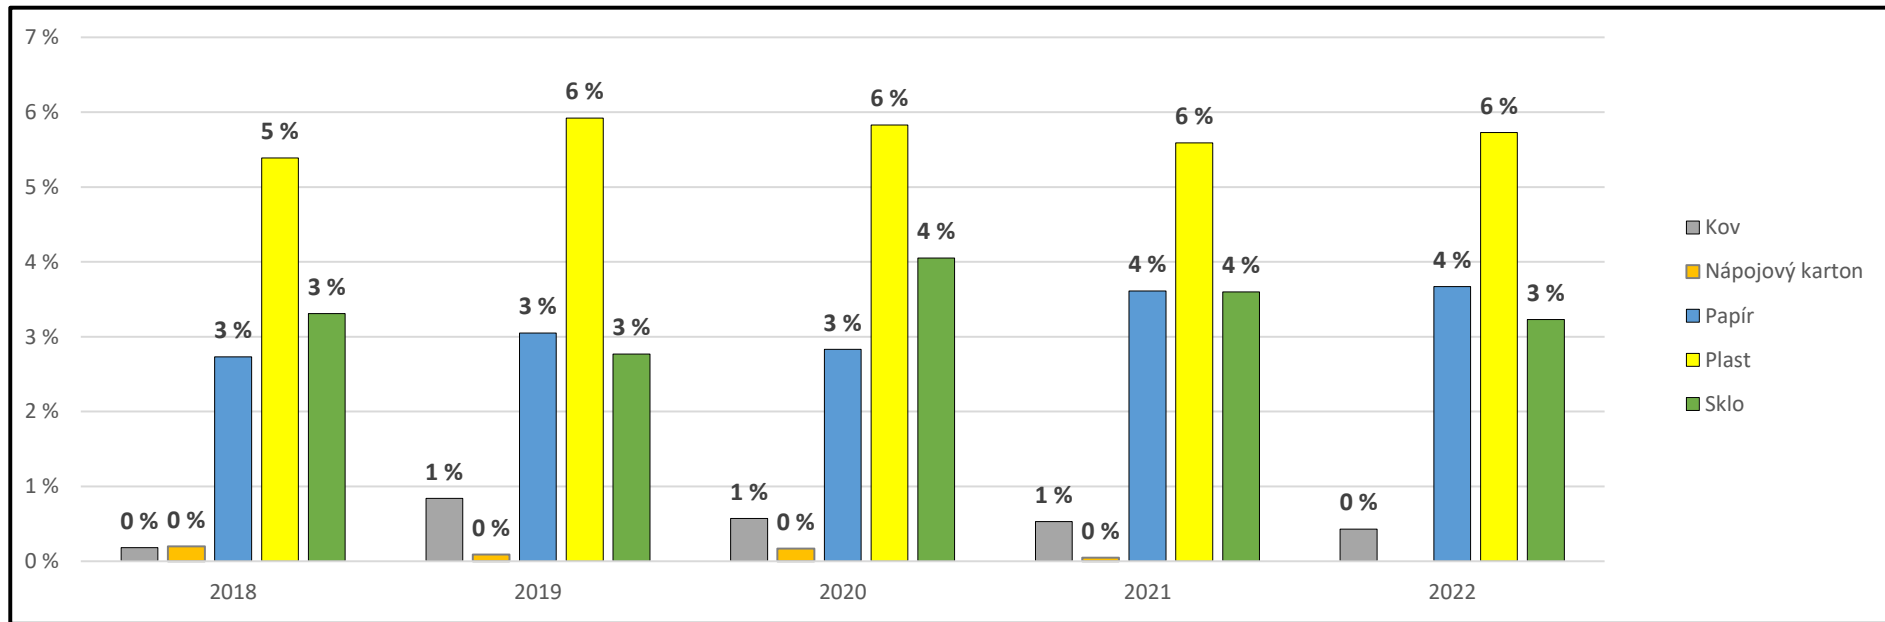

Lhánice - Informace o svozu

Název obce:	Lhánice
ZUJ	591025
Název vykazující firmy:	Esko-t
Aktuální počet obyvatel:	167

Svezené tuny u jednotlivého odpadu

Rok	Biologický	Komunální	Ostatní	Tříděný	Celkový součet
2018	32	39	0	9	80
2019	24	43	0	10	76
2020	31	40	0	11	83
2021	29	38	0	10	78
2022	27	39	0	10	76

Míra recyklace v % z celkové produkce odpadu

Rok	Kov	Nápojový karton	Papír	Plast	Sklo	Celkový součet
2018	0 %	0 %	3 %	5 %	3 %	12 %
2019	1 %	0 %	3 %	6 %	3 %	13 %
2020	1 %	0 %	3 %	6 %	4 %	13 %
2021	1 %	0 %	4 %	6 %	4 %	13 %
2022	0 %	0 %	4 %	6 %	3 %	13 %