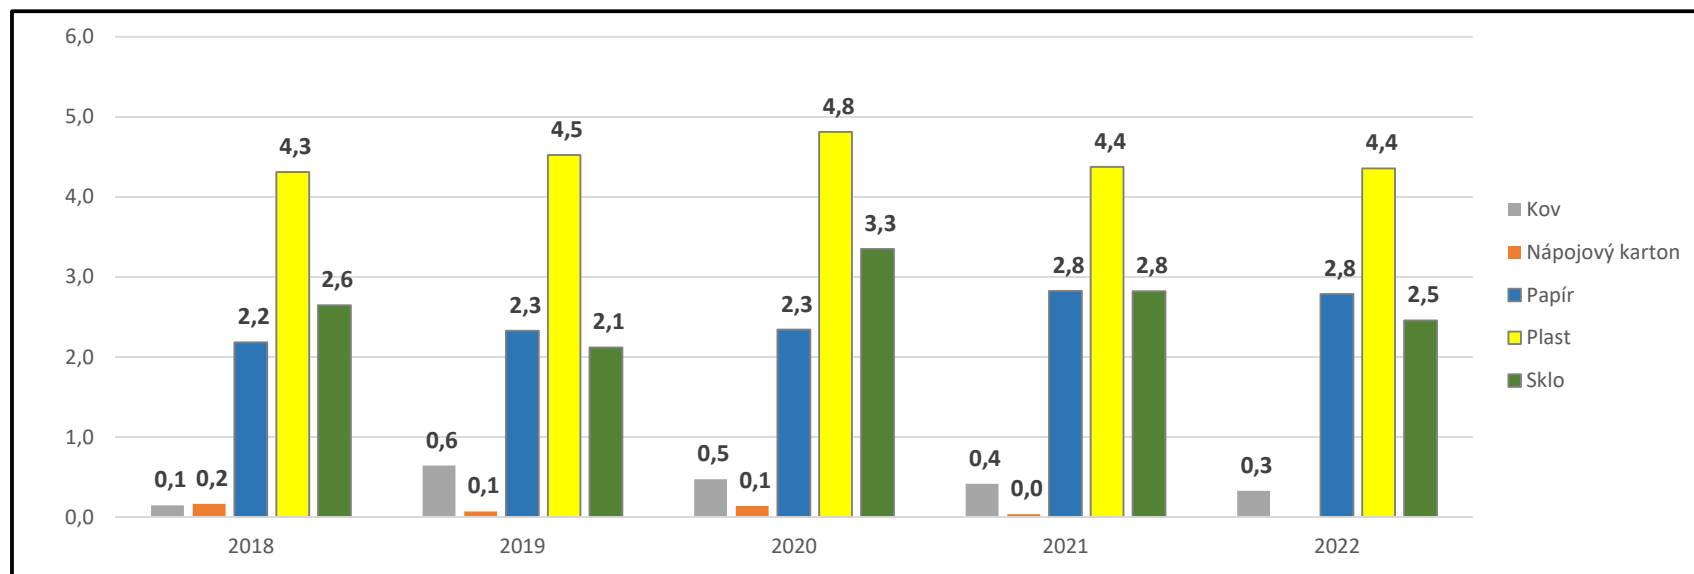

Svezené tuny u tříděného odpadu

Rok	Kov	Nápojový karton	Papír	Plast	Sklo	Celkový součet
2018	0,1	0,2	2,2	4,3	2,6	9,5
2019	0,6	0,1	2,3	4,5	2,1	9,7
2020	0,5	0,1	2,3	4,8	3,3	11,1
2021	0,4	0,0	2,8	4,4	2,8	10,5
2022	0,3		2,8	4,4	2,5	9,9