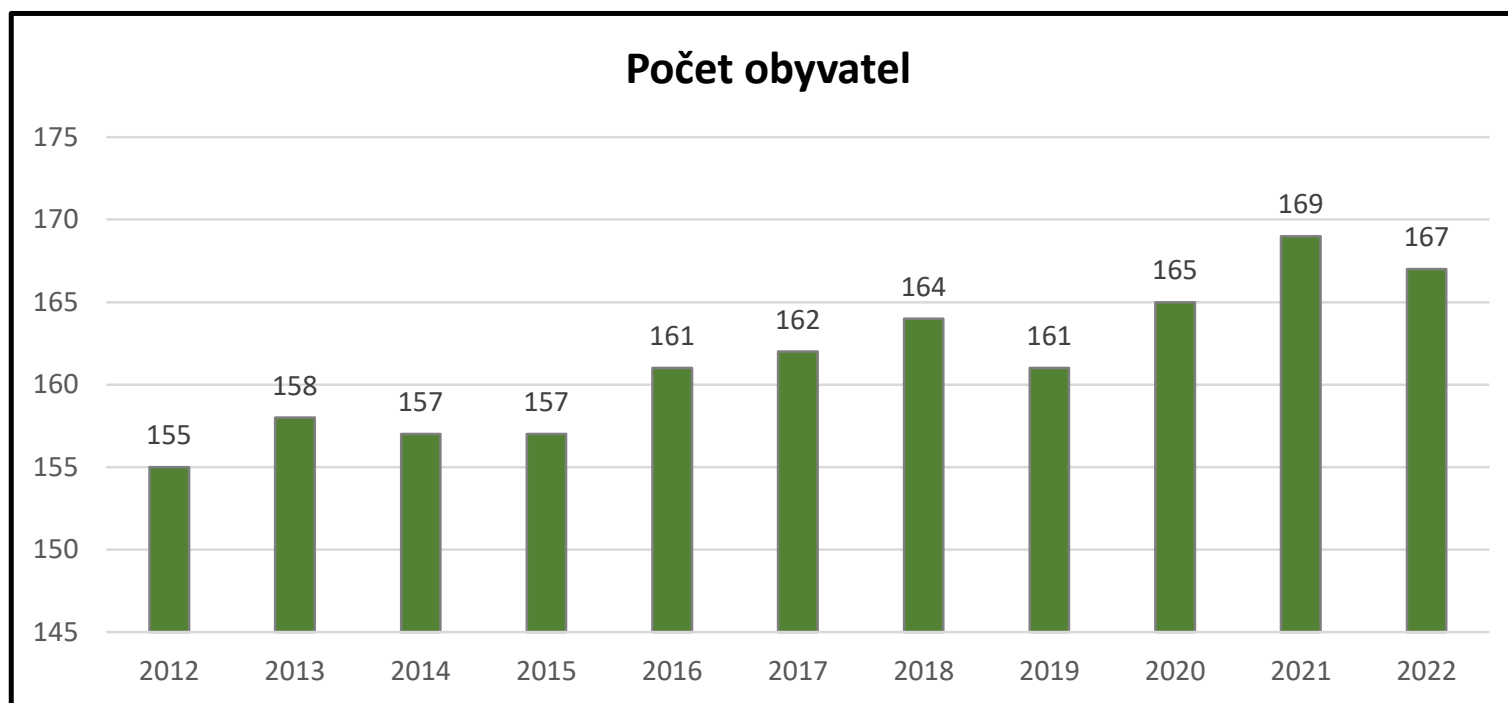

Lhánice - Informace o svozu

Název obce:	Lhánice
ZUJ	591025
Název vykazující firmy:	Esko-t
Aktuální počet obyvatel:	167

Svezené tuny u jednotlivého odpadu

Rok	Biologický	Komunální	Ostatní	Tříděný	Celkový součet
2018	32	39	0	9	80
2019	24	43	0	10	76
2020	31	40	0	11	83
2021	29	38	0	10	78
2022	27	39	0	10	76

Míra recyklace v % z celkové produkce odpadu

Rok	Kov	Nápojový karton	Papír	Plast	Sklo	Celkový součet
2018	0 %	0 %	3 %	5 %	3 %	12 %
2019	1 %	0 %	3 %	6 %	3 %	13 %
2020	1 %	0 %	3 %	6 %	4 %	13 %
2021	1 %	0 %	4 %	6 %	4 %	13 %
2022	0 %	0 %	4 %	6 %	3 %	13 %