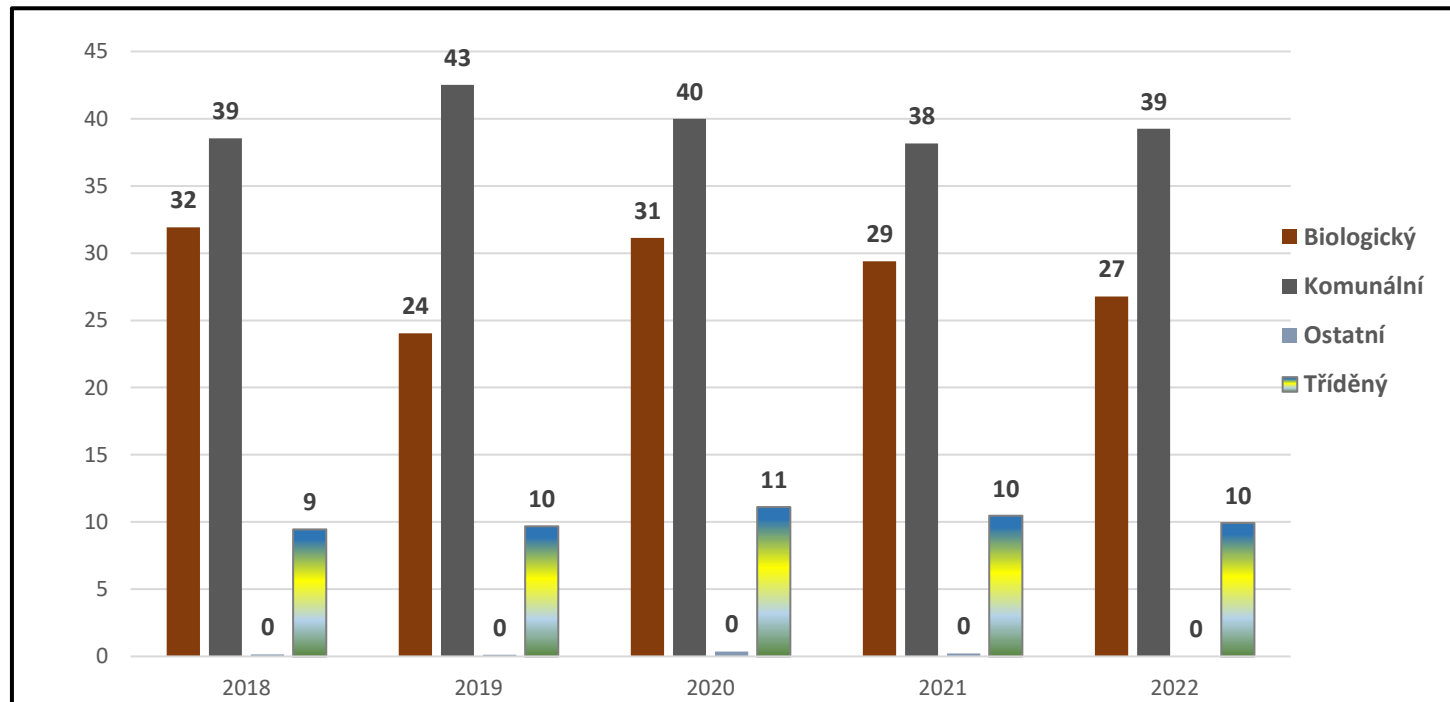

Lhánice - Informace o svozu

Název obce:	Lhánice
ZUJ	591025
Název vykazující firmy:	Esko-t
Aktuální počet obyvatel:	167

Svezené tuny u jednotlivého odpadu

Rok	Biologický	Komunální	Ostatní	Tříděný	Celkový součet
2018	32	39	0	9	80
2019	24	43	0	10	76
2020	31	40	0	11	83
2021	29	38	0	10	78
2022	27	39	0	10	76

Míra recyklace v % z celkové produkce odpadu

Rok	Kov	Nápojový karton	Papír	Plast	Sklo	Celkový součet
2018	0 %	0 %	3 %	5 %	3 %	12 %
2019	1 %	0 %	3 %	6 %	3 %	13 %
2020	1 %	0 %	3 %	6 %	4 %	13 %
2021	1 %	0 %	4 %	6 %	4 %	13 %
2022	0 %	0 %	4 %	6 %	3 %	13 %

Vytříděnost na jednoho obyvatele v kg

Rok	Biologický	Komunální	Ostatní	Tříděný	Celkový součet
2018	194,7	235,0	0,9	57,6	488,1
2019	149,2	264,1	0,8	60,1	474,3
2020	188,7	242,4	2,2	67,4	500,6
2021	173,9	225,8	1,3	61,9	463,0
2022	160,4	235,0	0,2	59,4	455,0

Tříděný odpad na 1 obyvatele v kg

Rok	Kov	Nápojový karton	Papír	Plast	Sklo	Celkový součet
2018	0,9	1,0	13,3	26,3	16,1	57,6
2019	4,0	0,4	14,5	28,1	13,2	60,1
2020	2,9	0,8	14,2	29,2	20,3	67,4
2021	2,5	0,2	16,7	25,9	16,7	61,9
2022	2,0		16,7	26,1	14,7	59,4