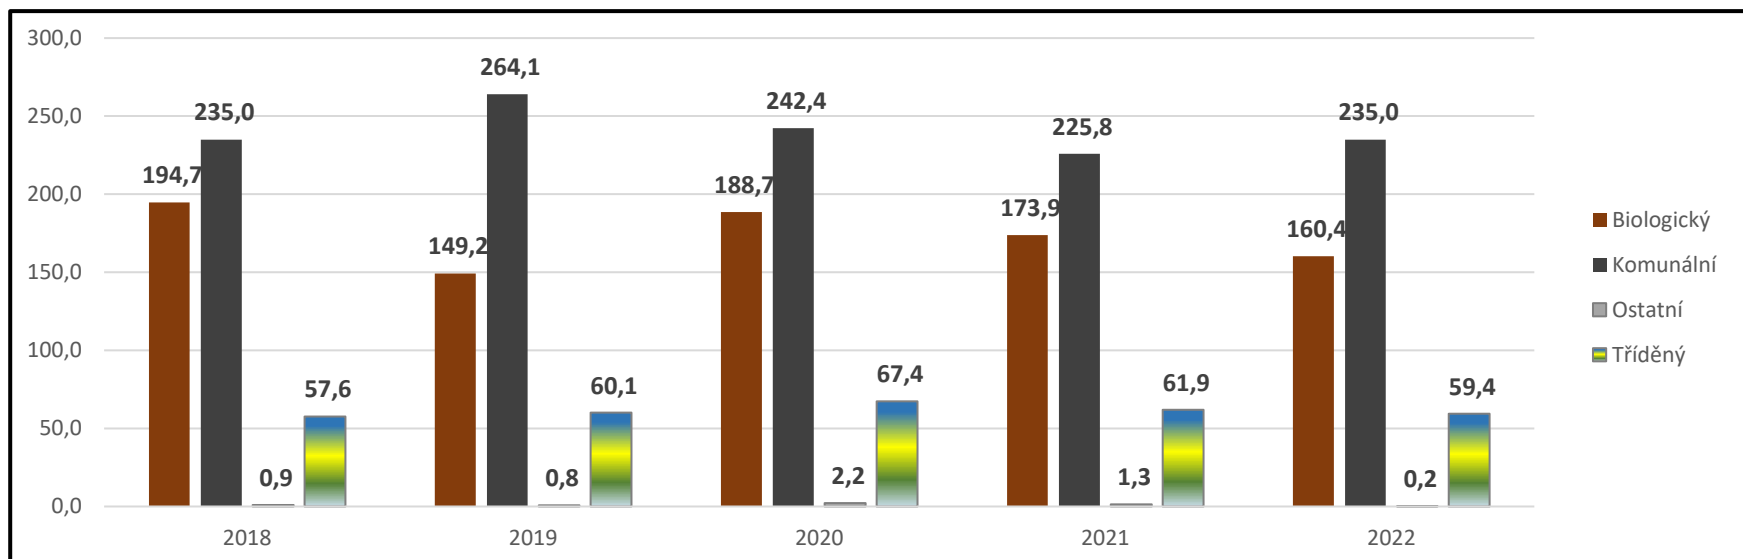

Lhánice - Informace o svozu

Název obce:	Lhánice
ZUJ	591025
Název vykazující firmy:	Esko-t
Aktuální počet obyvatel:	167

Svezené tuny u jednotlivého odpadu

Rok	Biologický	Komunální	Ostatní	Tříděný	Celkový součet
2018	32	39	0	9	80
2019	24	43	0	10	76
2020	31	40	0	11	83
2021	29	38	0	10	78
2022	27	39	0	10	76

Míra recyklace v % z celkové produkce odpadu

Rok	Kov	Nápojový karton	Papír	Plast	Sklo	Celkový součet
2018	0 %	0 %	3 %	5 %	3 %	12 %
2019	1 %	0 %	3 %	6 %	3 %	13 %
2020	1 %	0 %	3 %	6 %	4 %	13 %
2021	1 %	0 %	4 %	6 %	4 %	13 %
2022	0 %	0 %	4 %	6 %	3 %	13 %

Vytříděnost na jednoho obyvatele v kg

Rok	Biologický	Komunální	Ostatní	Tříděný	Celkový součet
2018	194,7	235,0	0,9	57,6	488,1
2019	149,2	264,1	0,8	60,1	474,3
2020	188,7	242,4	2,2	67,4	500,6
2021	173,9	225,8	1,3	61,9	463,0
2022	160,4	235,0	0,2	59,4	455,0